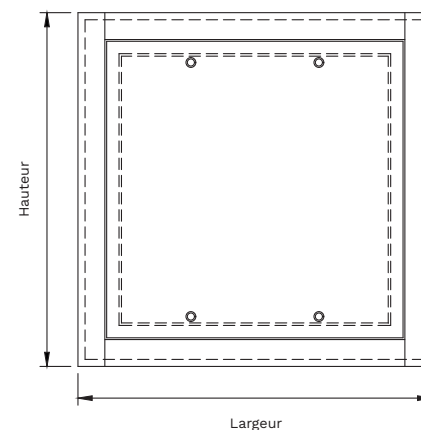

HB 60

Configuration de base

Portillon	MDF 50 mm
Cadre	Bois (massif ou lamellé collé abouté) avec recouvrement Section 83 x 58
Fermeture	4 batteuses à carré de 6 2 batteuses pour passage 200 x 200
Finition	Portillon et cadre prépeints
Joint et laine de roche	Intumescent et isophonique Avec laine de roche 30 mm

Options et variantes

Option qualité et confort d'usage	Isolation laine de roche 60 mm
Option technique	Possibilité sans recouvrement

Acoustique possible R_w (C ; C_p) dB

	Sans laine de roche	1 laine de roche	2 laines de roche
Acoustique	-	37 (0 ; -3)	40 (-2 ; -6)

Perméabilité à l'air

Q_{pa} Surf < 0.6m²/h

Les + produits

Coupe-feu

Acoustique

Recyclable

Sens du feu : Indifférent
PV feu : EFECTIS 11-A-220
Extension 13/02 ; 12/01 ; 21/3
Pose sur : Cloison légère, béton cellulaire, carreaux de plâtre (selon conformité du PV)

PV acoustique : CSTB AC13-26046129-1
Extension 13/1
PV perméabilité : CSTB N° BV11-108/B
Poids au m² total : 41,20 kg/m² sans isolant
FDES synthèse n°5

Dimensions* hauteur x largeur

Cote de passage	Cote de réservation avec recouvrement	Cote de réservation sans recouvrement	Cote hors tout
200 x 200	296 x 296	316 x 316	316 x 316
300 x 300	396 x 396	416 x 416	416 x 416
400 x 200	496 x 296	516 x 316	516 x 316
400 x 300	496 x 396	516 x 416	516 x 416
400 x 400	496 x 496	516 x 516	516 x 516
500 x 500	596 x 596	616 x 616	616 x 616

Dimensions* hauteur x largeur

Cote de passage	Cote de réservation avec recouvrement	Cote de réservation sans recouvrement	Cote hors tout
600 x 400	696 x 496	716 x 516	716 x 516
600 x 600	696 x 696	716 x 716	716 x 716
700 x 700	796 x 796	816 x 816	816 x 816
800 x 600	896 x 696	916 x 716	916 x 716
800 x 800	896 x 896	916 x 916	916 x 916

*Pour toutes autres dimensions nous consulter

Coupes

Verticale

Horizontale