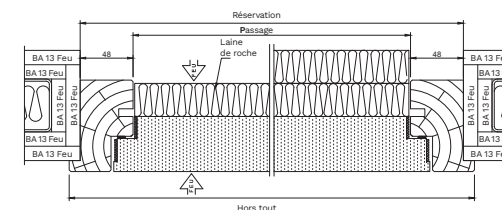

Horizontale