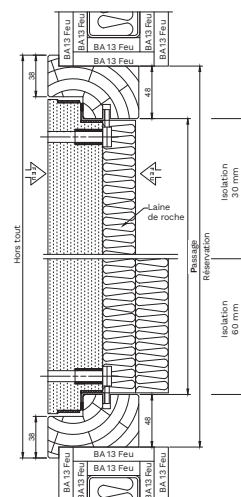

Coupes

Verticale