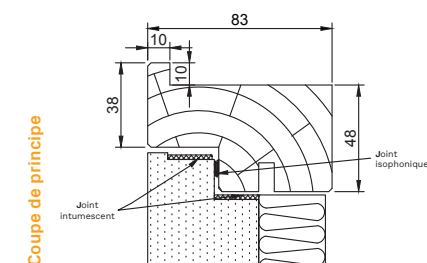

HB 60

Configuration de base

Portillon	MDF 50 mm
Cadre	Bois (massif ou lamellé collé abouté) avec recouvrement Section 83 x 58
Fermeture	4 batteuses à carré de 6 2 batteuses pour passage 200 x 200
Finition	Portillon et cadre prépeints
Joint et laine de roche	Intumescent et isophonique Avec laine de roche 30 mm

Options et variantes

Option qualité et confort d'usage	Isolation laine de roche 60 mm
Option technique	Possibilité sans recouvrement

Acoustique possible R_w (C ; C_p) dB

	Sans laine de roche	1 laine de roche	2 laines de roche
Acoustique	-	37 (0 ; -3)	40 (-2 ; -6)

Perméabilité à l'air

Q_{pa} Surf < 0.6m²/h

Les + produits

Coupe-feu

Acoustique

Recyclable

Sens du feu : Indifférent
PV feu : EFECTIS 11-A-220
Extension 13/02 ; 12/01 ; 21/3
Pose sur : Cloison légère, béton cellulaire, carreaux de plâtre (selon conformité du PV)

PV acoustique : CSTB AC13-26046129-1
Extension 13/1
PV perméabilité : CSTB N° BV11-108/B
Poids au m² total : 41,20 kg/m² sans isolant
FDES synthèse n°5

Dimensions* hauteur x largeur

Cote de passage	Cote de réservation avec recouvrement	Cote de réservation sans recouvrement	Cote hors tout
200 x 200	296 x 296	316 x 316	316 x 316
300 x 300	396 x 396	416 x 416	416 x 416
400 x 200	496 x 296	516 x 316	516 x 316
400 x 300	496 x 396	516 x 416	516 x 416
400 x 400	496 x 496	516 x 516	516 x 516
500 x 500	596 x 596	616 x 616	616 x 616

Dimensions* hauteur x largeur

Cote de passage	Cote de réservation avec recouvrement	Cote de réservation sans recouvrement	Cote hors tout
600 x 400	696 x 496	716 x 516	716 x 516
600 x 600	696 x 696	716 x 716	716 x 716
700 x 700	796 x 796	816 x 816	816 x 816
800 x 600	896 x 696	916 x 716	916 x 716
800 x 800	896 x 896	916 x 916	916 x 916

*Pour toutes autres dimensions nous consulter

Coupes

Verticale

Horizontale