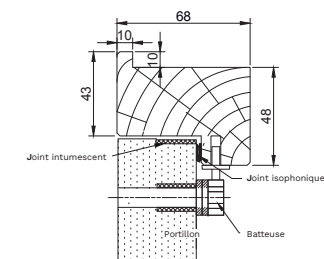

Coupe de principe