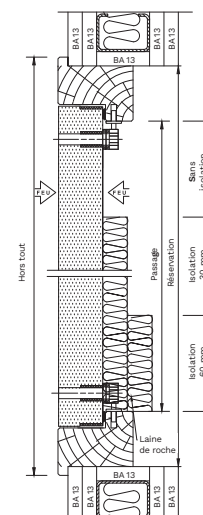

Coupes

Verticale