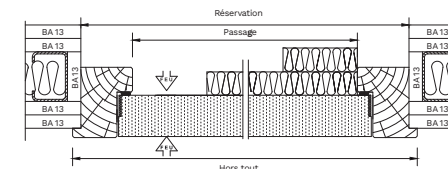

Horizontale