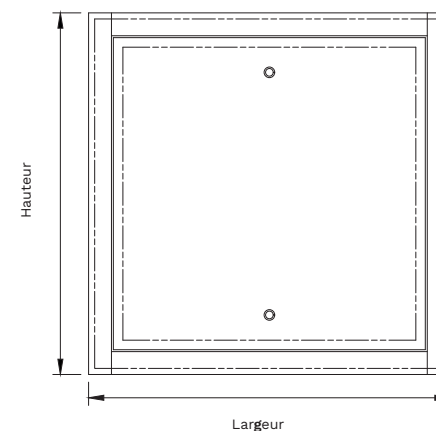

HB 30

Configuration de base

Portillon	MDF 40 mm
Cadre	Bois (massif ou lamellé collé abouté) avec recouvrement Section 58 x 68
Fermeture	2 batteuses avec carré de 6
Finition	Portillon et cadre prépeints
Joint	Intumescent et isophonique

Options et variantes

Option qualité et confort d'usage	Isolation laine de roche 30 ou 60 mm
Option technique	Possibilité sans recouvrement

Les + produits

Coupe-feu

Acoustique

Recyclable

Sens du feu : indifférent
PV feu : EFECTIS 10-A-335
Extension 10/01 ; 13/02 ; 13/03 ; 21/4
Pose sur : Cloison légère, béton cellulaire, carreaux de plâtre (selon conformité du PV)
PV acoustique : CSTB AC10-26027179

PV perméabilité : CSTB N° BV10-1171/B
Coefficient transmission thermique : FCBA P.C.GIAT/2011/039
Poids au m² total : 32,80 kg/m² sans isolant
FDES synthèse n°5

Acoustique possible R_w (C ; C_p) dB

	Sans laine de roche	1 laine de roche	2 laines de roche
Acoustique	34 (-1 ; -2)	38 (-1 ; -4)	40 (-1 ; -5)

Coefficient thermique U_p W/m².K

	Sans laine de roche	1 laine de roche	2 laines de roche
Coefficient de transmission thermique	U_p ≤ 2,0 W/m².K	U_p ≤ 1,1 W/m².K	U_p ≤ 1,0 W/m².K

Perméabilité à l'air

Q_{0,95} Surf	< 0,6 m³/h

Dimensions* hauteur x largeur

Cote de passage	Cote de réservation avec recouvrement	Cote de réservation sans recouvrement	Cote hors tout
200 x 200	296 x 296	316 x 316	316 x 316
400 x 200	496 x 296	516 x 316	516 x 316
300 x 300	396 x 396	416 x 416	416 x 416
400 x 300	496 x 396	516 x 416	516 x 416
400 x 400	496 x 496	516 x 516	516 x 516
600 x 400	696 x 496	716 x 516	716 x 516
500 x 500	596 x 596	616 x 616	616 x 616
600 x 600	696 x 696	716 x 716	716 x 716

Coupe de principe

Coupes

Verticale

Horizontale